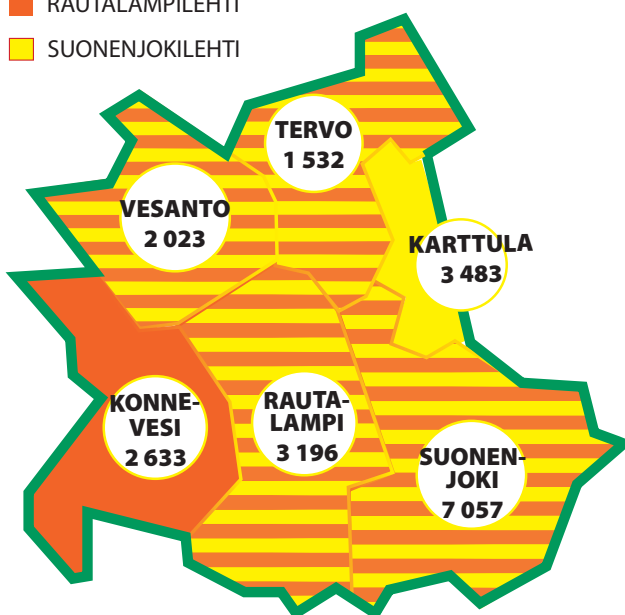

www.viestirauta.fi

Rikastetut näköislehdet, mainoksista linkit
suoraan ilmoittajien kotisivuille tai Facebookiin!

Jakelualueet ja asukasmäärät kunnittain

RAUTALAMPILEHTI
SUONENJOKILEHTI

Lehtiemme jakelualueella on
noin 20 000 asukasta!

JULKAISUPÄIVÄT 2022

RAUTALAMPILEHTI SUONENJOKILEHTI VIKKOLEHTI

Tammikuu

Ma	Ti	Ke	To	Pe	La	Su
					1	2
3	4	5	6	7	8	9
10	11	12	13	14	15	16
17	18	19	20	21	22	23
24	25	26	27	28	29	30
31						

Helmikuu

Ma	Ti	Ke	To	Pe	La	Su
	1	2	3	4	5	6
7	8	9	10	11	12	13
14	15	16	17	18	19	20
21	22	23	24	25	26	27
28						